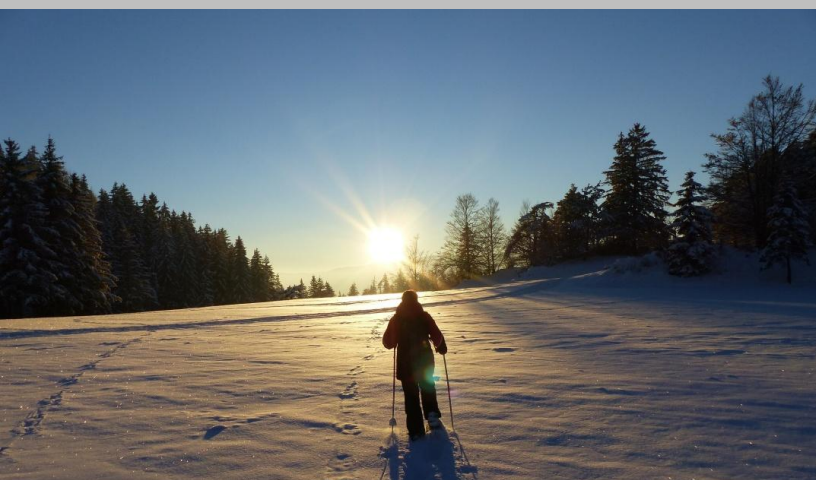

Programme à la demande pour famille, groupe, scolaire...

N'hésitez pas à me contacter pour tout renseignement

06.73.44.94.70

philippemaret@wanadoo.fr