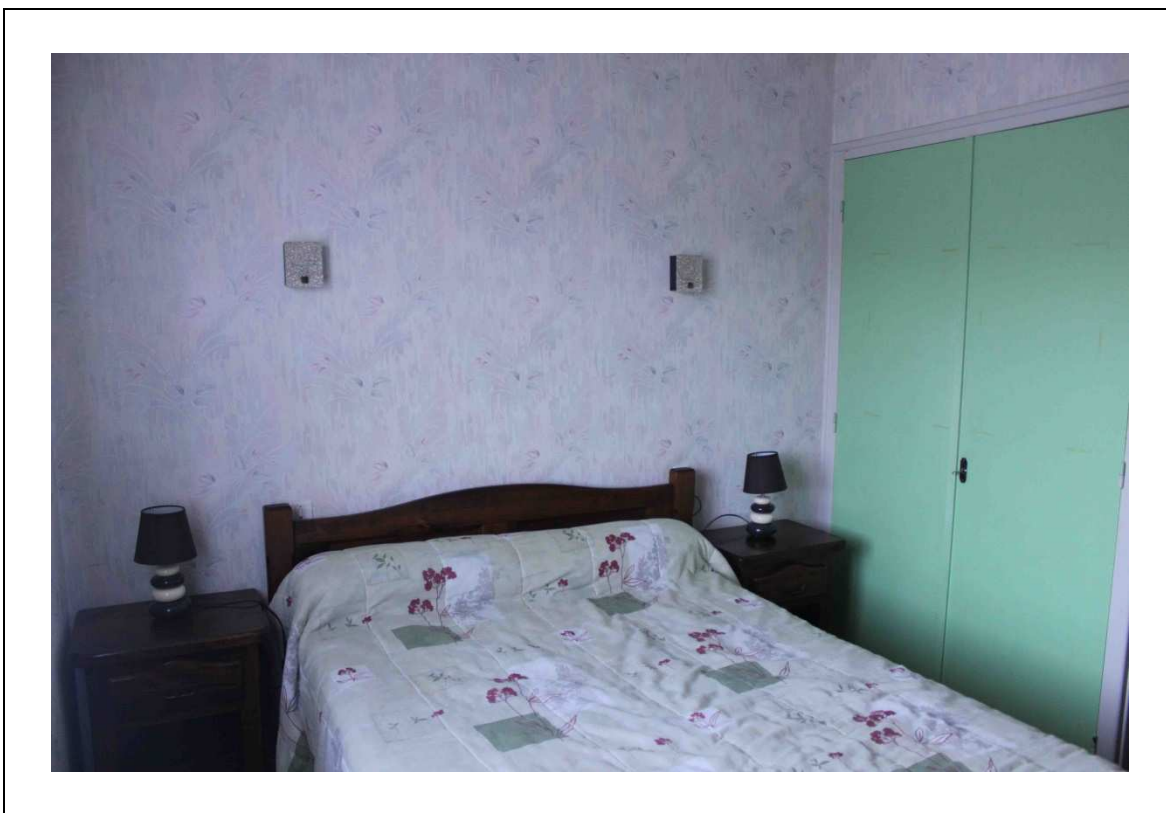

Présentation de la maison

1er étage - Chambre 3