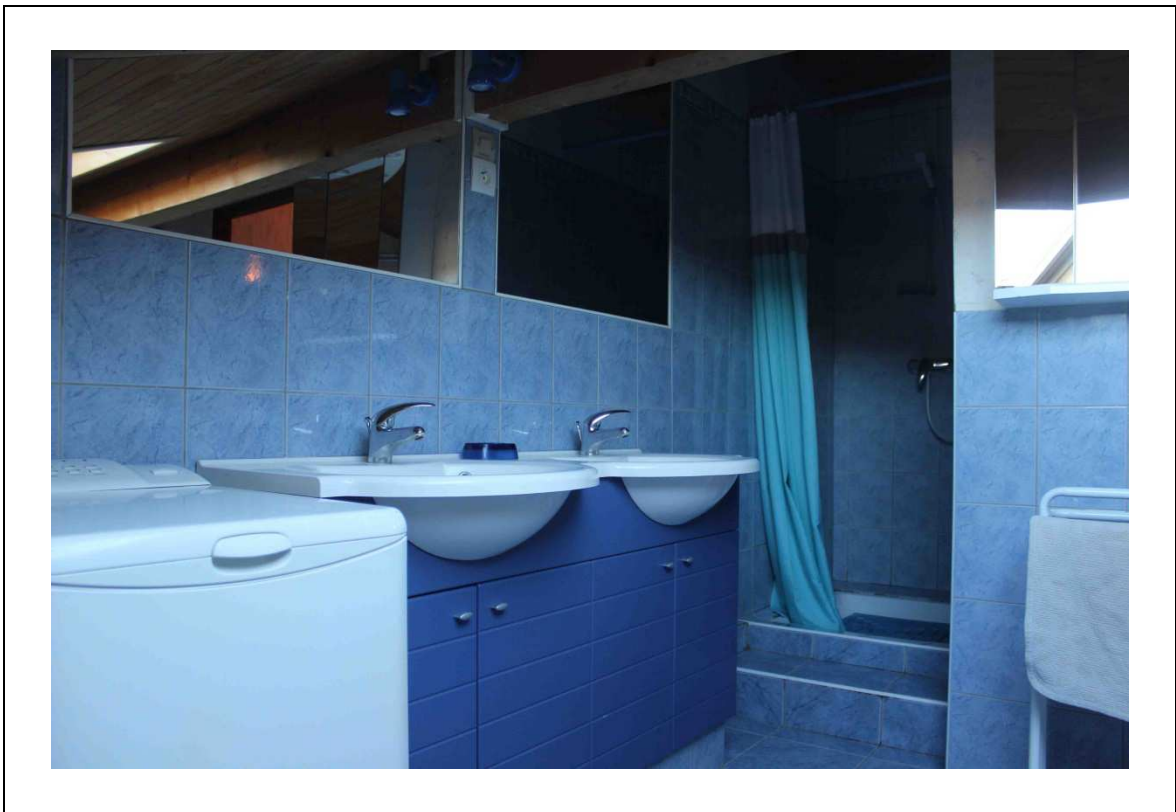

Elle contient :

- *) Deux lits de 90 avec sommier à lattes.
- *) Deux matelas avec housses protectrices.
- *) Une armoire.
- *) Deux couvertures dans l'armoire.
- *) Deux traversin de 90.
- *) Deux couettes.
- *) Deux tables de chevet
- *) Deux lampe de chevet.

Présentation de la maison

Combles aménagées - WC

INVENTAIRE SOMMAIRE DU WC

Le WC ont une surface totale de 1,09 m² environ.

Il contient :

***) Un WC. et ses ustensiles.**

Présentation de la maison

Combles aménagées - Salle de bains

Présentation de la maison

Combles aménagés - Salle de bains

INVENTAIRE SOMMAIRE DE LA SALLE DE BAINS

La salle de bains des combles a une surface habitable de 8.96 m² environ avec, en plus, 3.82 m² de rangements en sous-pente.

Elle contient :

- *) Une douche.
- *) Deux lavabos.
- *) Un porte-serviettes en bois.
- *) Une machine à laver le linge.
- *) Une armoire de toilette.
- *) Un sèche-linge
- *) Une commode
- *) Un pare-douche.
- *) Une petite poubelle.
- *) Deux glaces.
- *) Deux chaises.
- *) Un aspirateur
- *) Un étendage