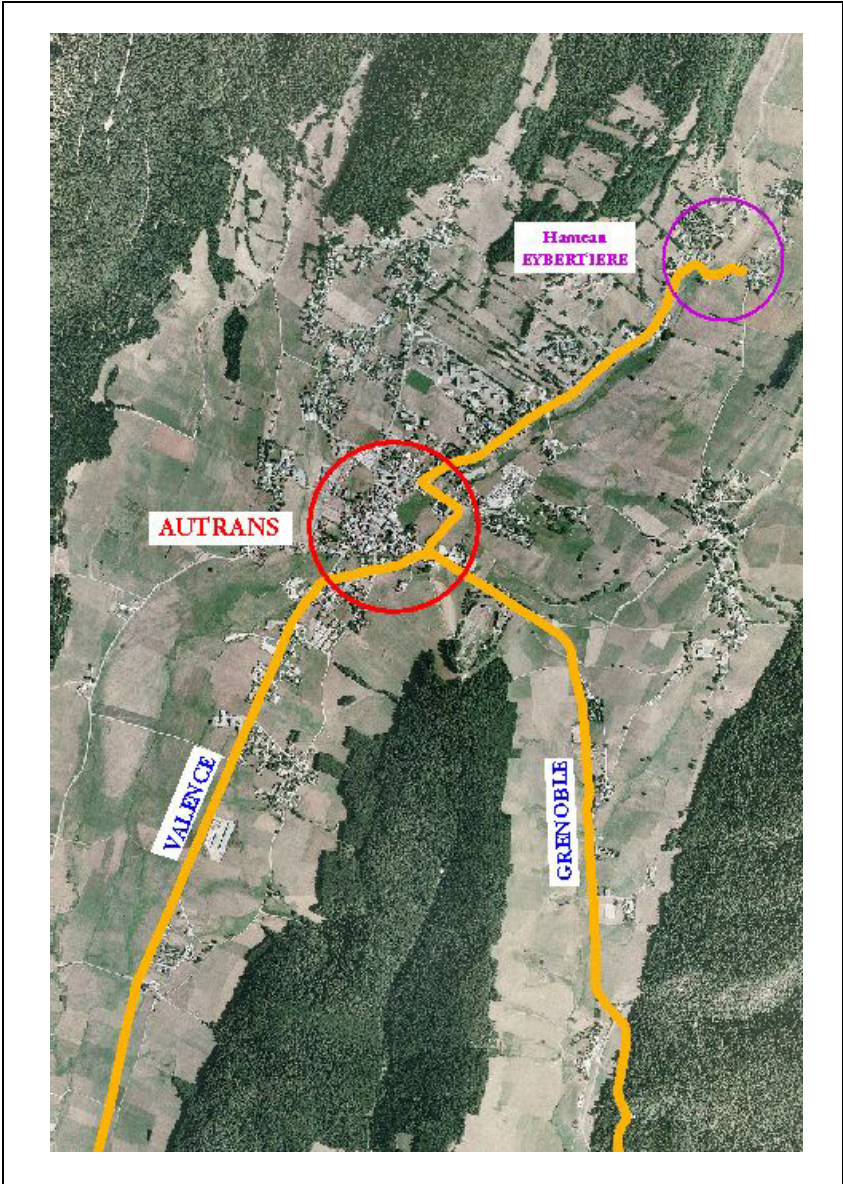

DESTINATION ISERE

Documentation réalisée par le propriétaire
Année 2015

**SITUATION GEOGRAPHIQUE
DE LA MAISON**

**Plan de situation de la maison
Orthophoto au 1 / 25 000**

Plan de situation de la maison

Carte IGN 3235 OT