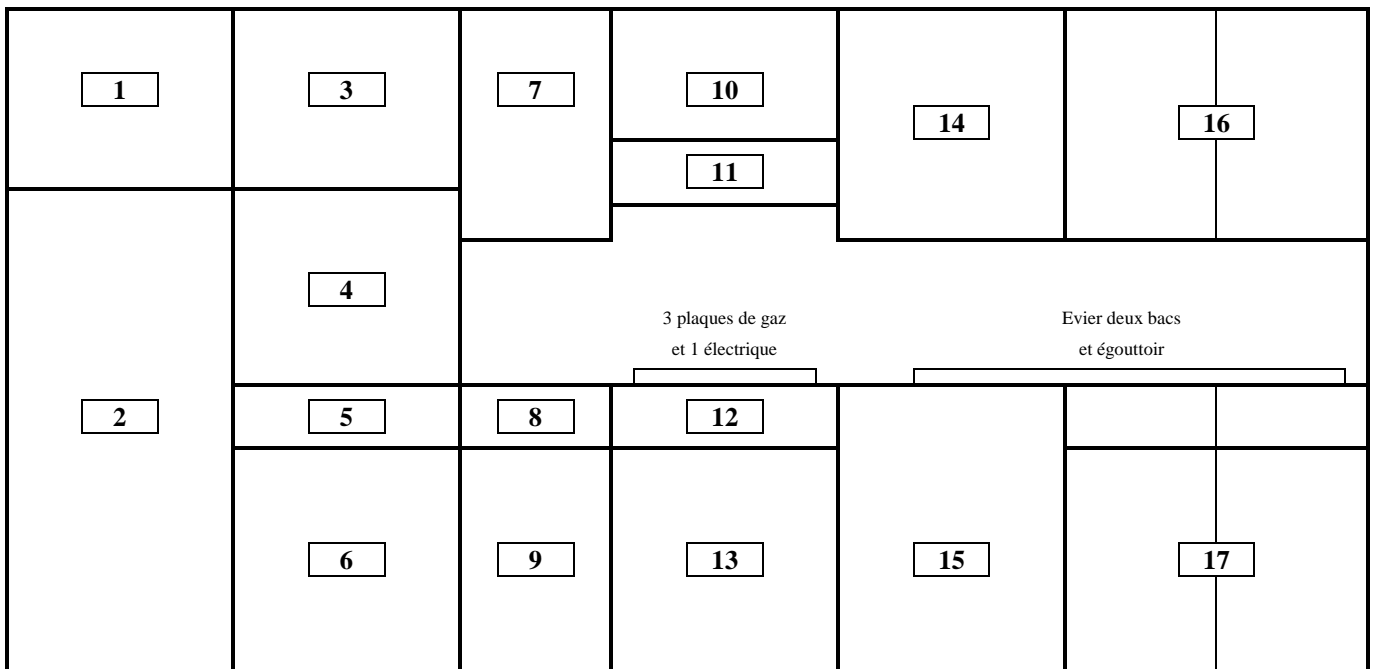

Descriptif du contenu des placards de la cuisine intégrée

Partie principale