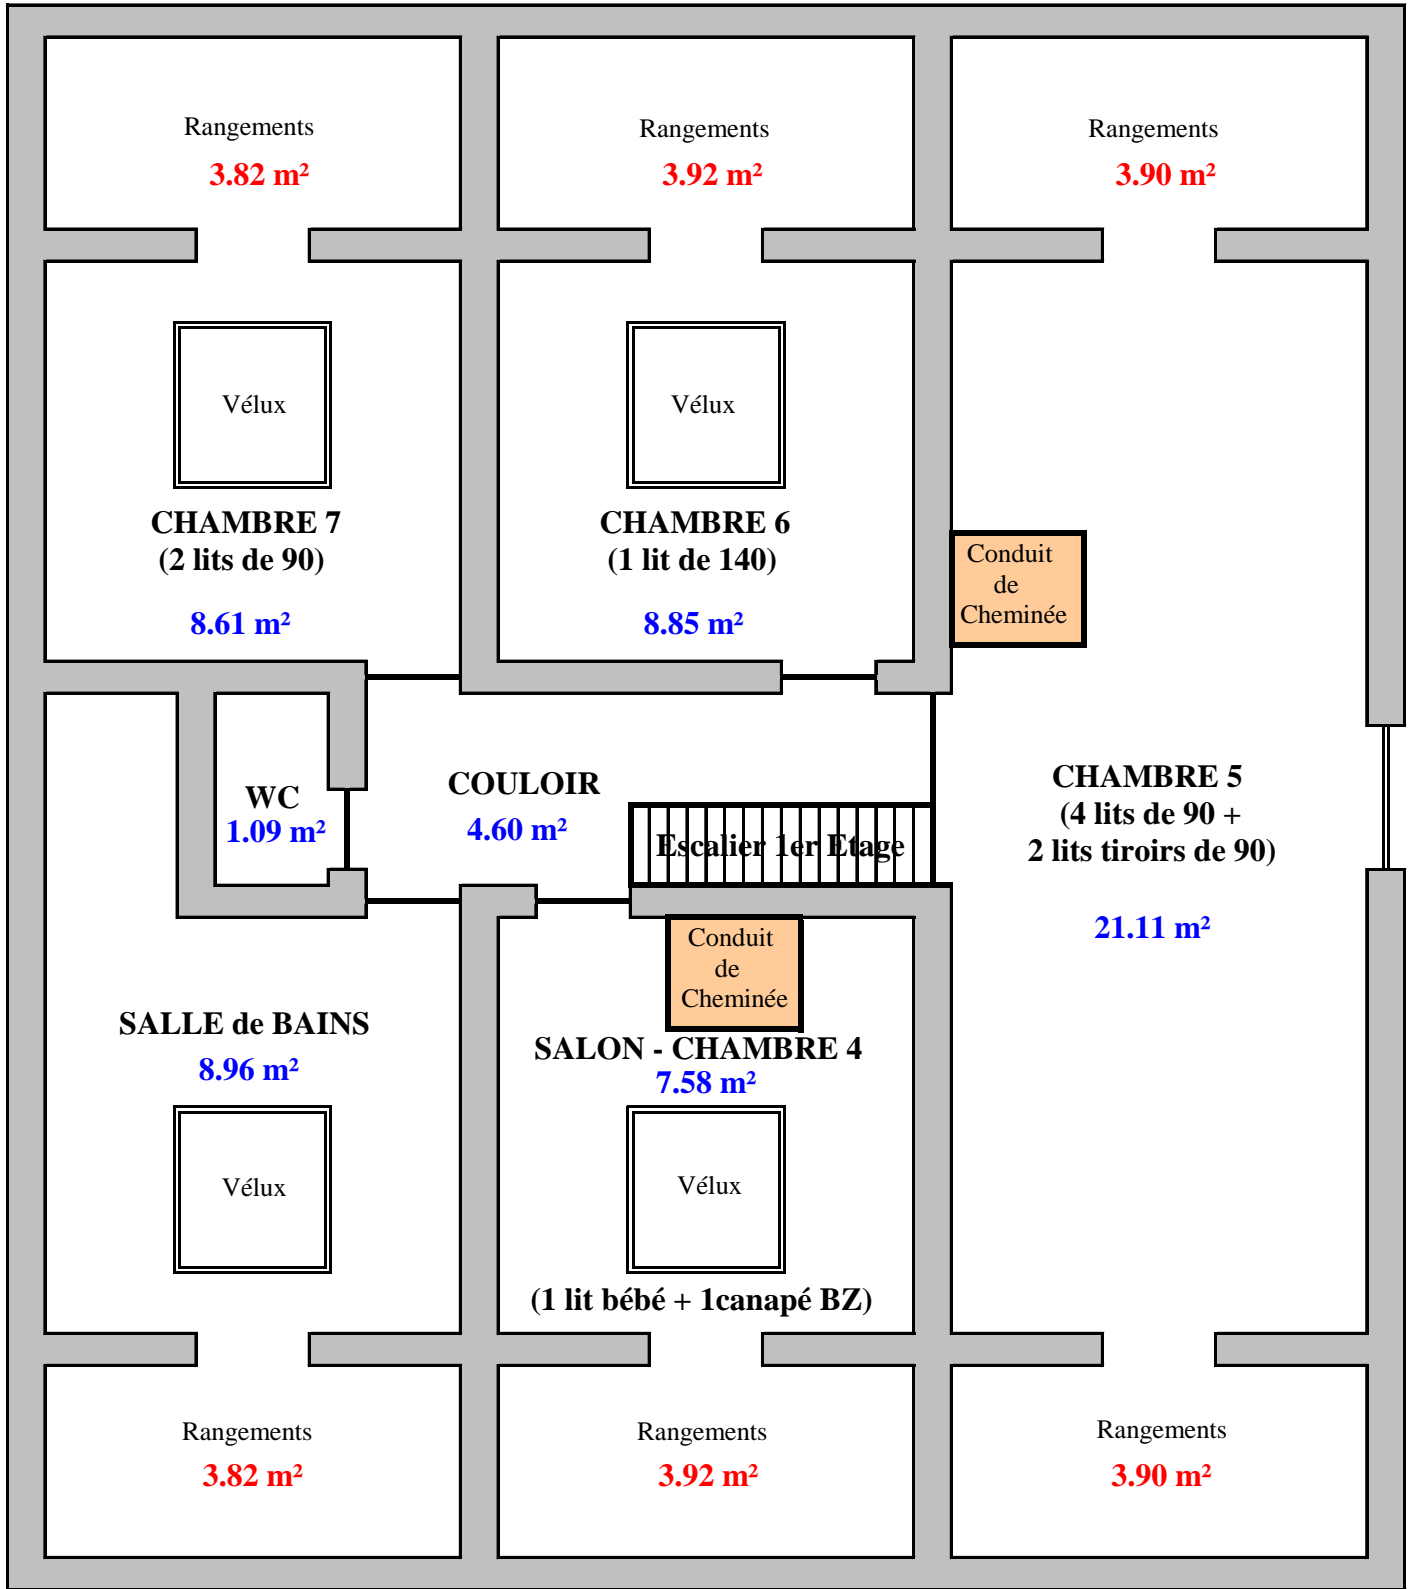

DESTINATION ISERE

Documentation réalisée par le propriétaire
Année 2015

**SITUATION GEOGRAPHIQUE
DE LA MAISON**

**Plan de situation de la maison
Orthophoto au 1 / 25 000**

Plan de situation de la maison

Carte IGN 3235 OT

au 1/25 000

Plan de situation de la maison

Schéma simplifié

PLANS SOMMAIRES DE LA MAISON

PLAN DE LA MAISON
REZ de CHAUSSEE
(Locaux de Rangement uniquement)
8.28 m²

PLAN DE LA MAISON
1er ETAGE
86.58 m²

PLAN DE LA MAISON
COMBLES AMENAGEES
60.80 m²

PRESENTATION DE LA MAISON

LOCAUX de RANGEMENT

Présentation de la maison

R.C. - Local de rangement

Présentation de la maison

R.C. - Local de rangement

INVENTAIRE SOMMAIRE DU LOCAL DE RANGEMENT

Le local de rangement a une surface totale de 8,28 m² environ.

Présence des deux disjoncteurs qui commandent toute l'électricité de la maison.

Présence du tableau électrique avec la localisation de tous les fusibles de la partie locative de la maison.

Il contient :