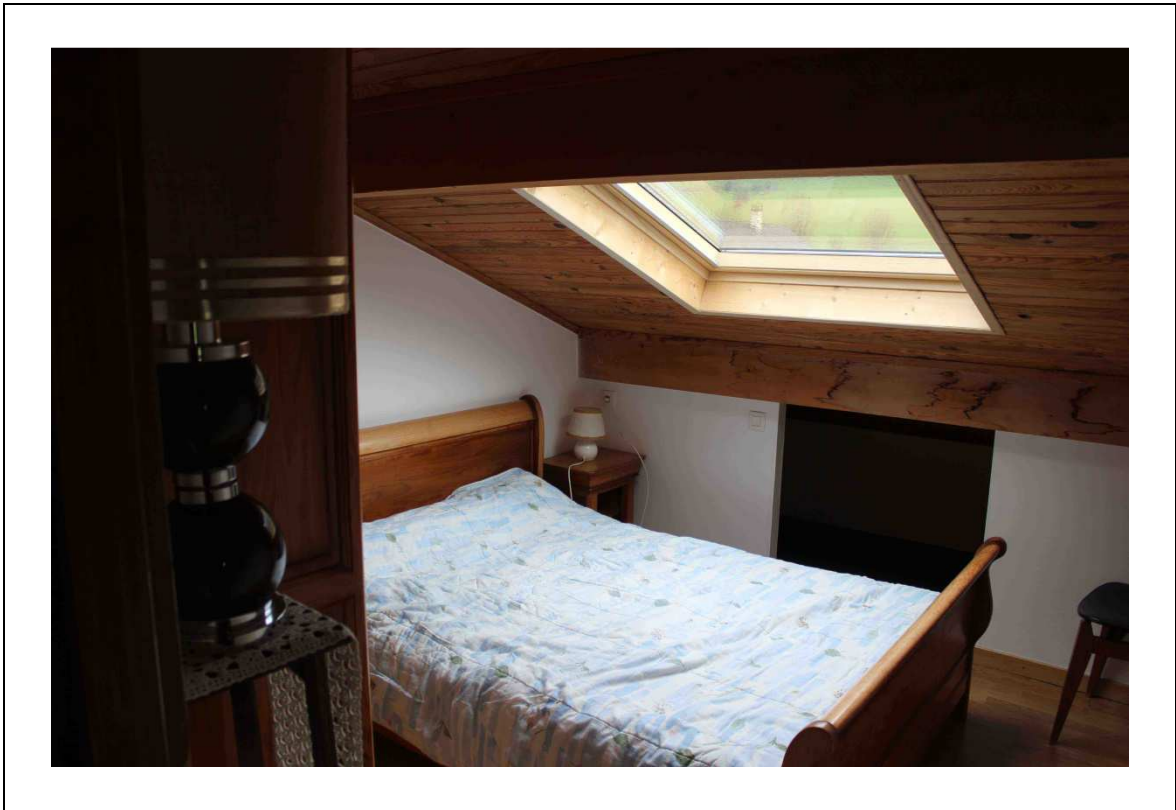

Présentation de la maison

Combles aménagées - Chambre 6