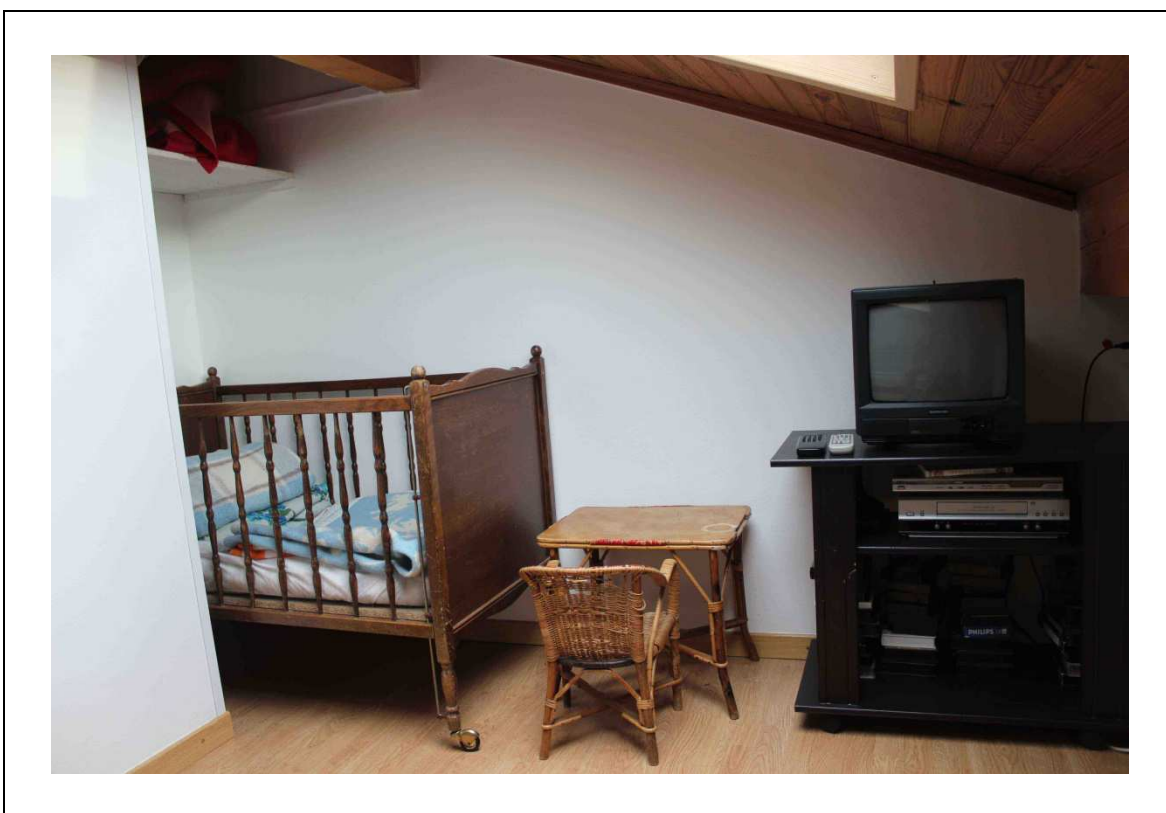

PRESENTATION DE LA MAISON

COMBLES AMENAGEES

Présentation de la maison

COULOIR

INVENTAIRE SOMMAIRE DU COULOIR

Le couloir a une surface totale de 4,60 m² environ.

Il contient :

- *) Une paire de mue de cerf.
- *) Deux puzzles.

*) Une paire de mue de daim.

Présentation de la maison

Combles aménagés - Chambre 4 - Salon

Présentation de la maison

Combles aménagés - Chambre 4 - Salon

INVENTAIRE SOMMAIRE DE LA CHAMBRE 4 - SALON

La chambre 4 a une surface habitable de 7,58 m² environ avec, en plus, 3,92 m² de rangements en sous-pente.