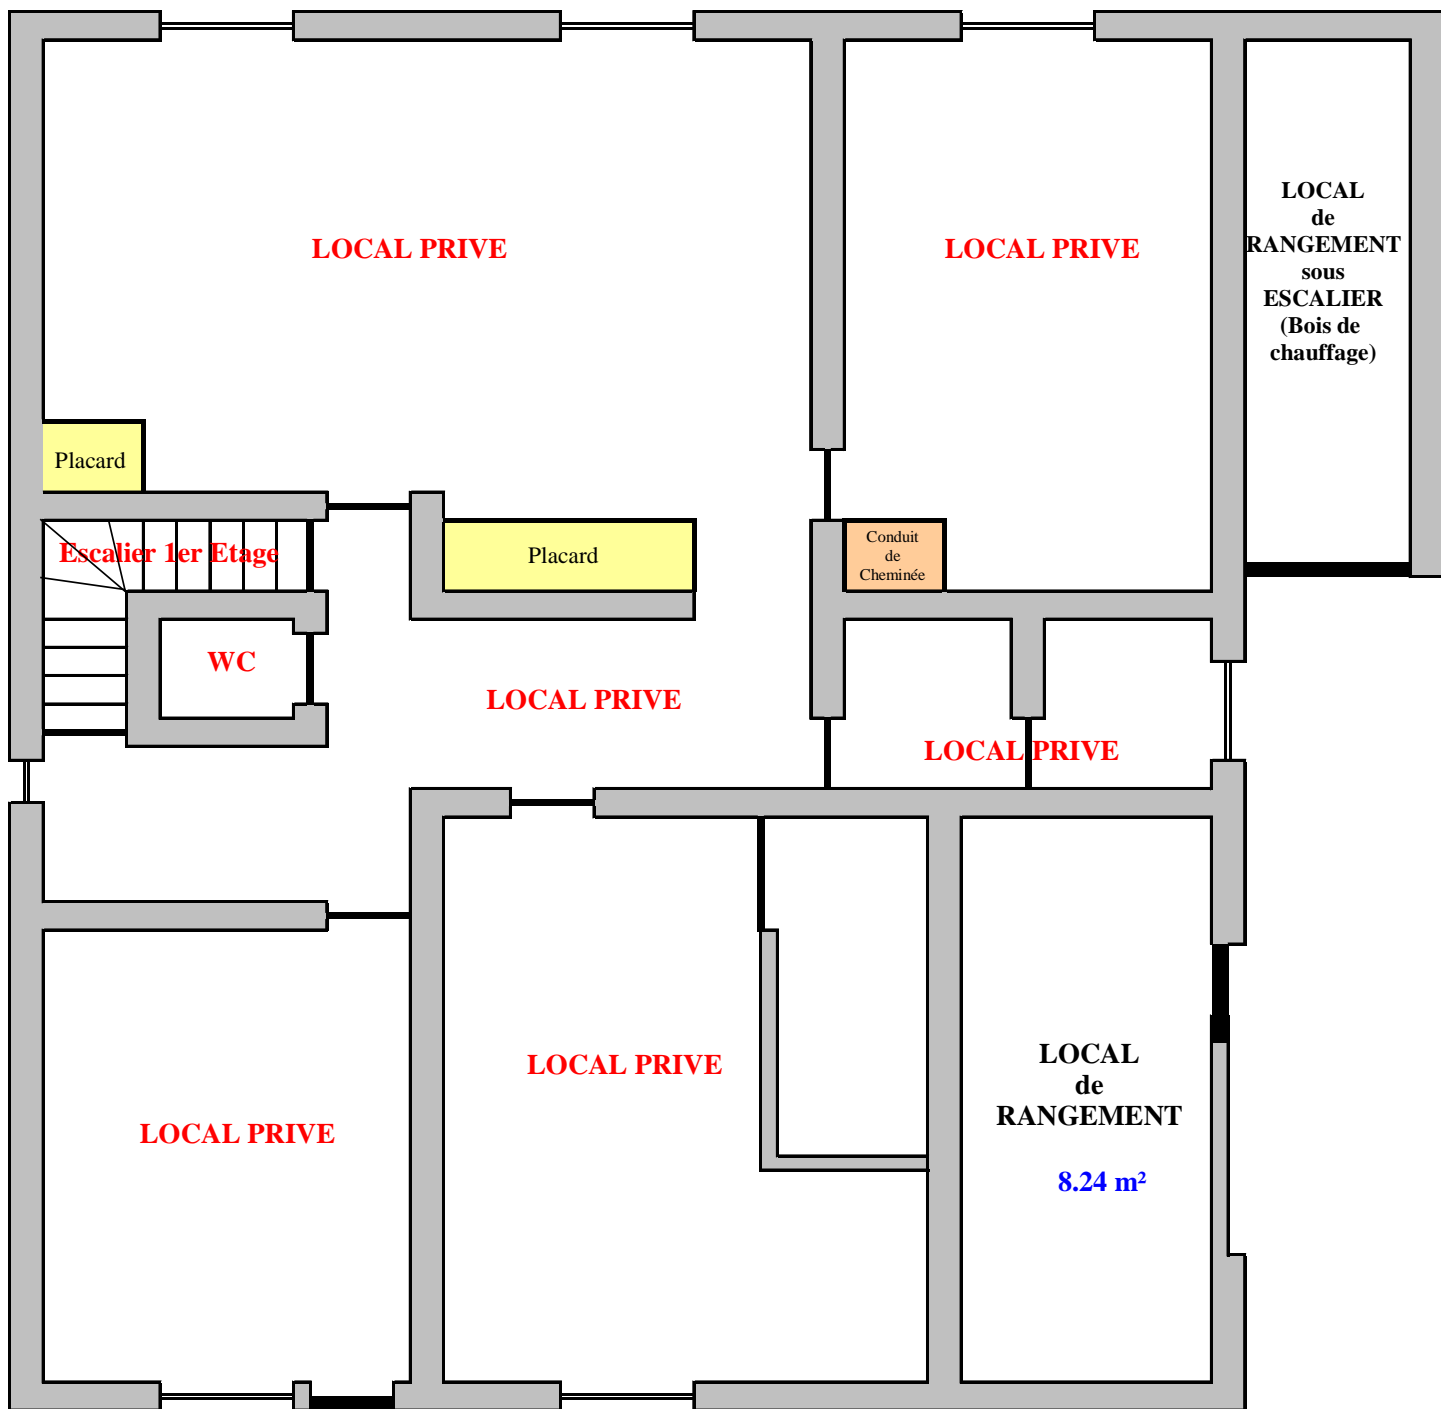

DESTINATION ISERE

Documentation réalisée par le propriétaire
Année 2015

**SITUATION GEOGRAPHIQUE
DE LA MAISON**

**Plan de situation de la maison
Orthophoto au 1 / 25 000**

Plan de situation de la maison

Carte IGN 3235 OT

au 1/25 000

Plan de situation de la maison

Schéma simplifié

PLANS SOMMAIRES DE LA MAISON

PLAN DE LA MAISON
REZ de CHAUSSEE
(Locaux de Rangement uniquement)
8.28 m²

PLAN DE LA MAISON
1er ETAGE
86.58 m²

PLAN DE LA MAISON
COMBLES AMENAGEES
60.80 m²

PRESENTATION DE LA MAISON

LOCAUX de RANGEMENT

Présentation de la maison

R.C. - Local de rangement

Présentation de la maison

R.C. - Local de rangement

INVENTAIRE SOMMAIRE DU LOCAL DE RANGEMENT

Le local de rangement a une surface totale de 8,28 m² environ.

Présence des deux disjoncteurs qui commandent toute l'électricité de la maison.

Présence du tableau électrique avec la localisation de tous les fusibles de la partie locative de la maison.

Il contient :