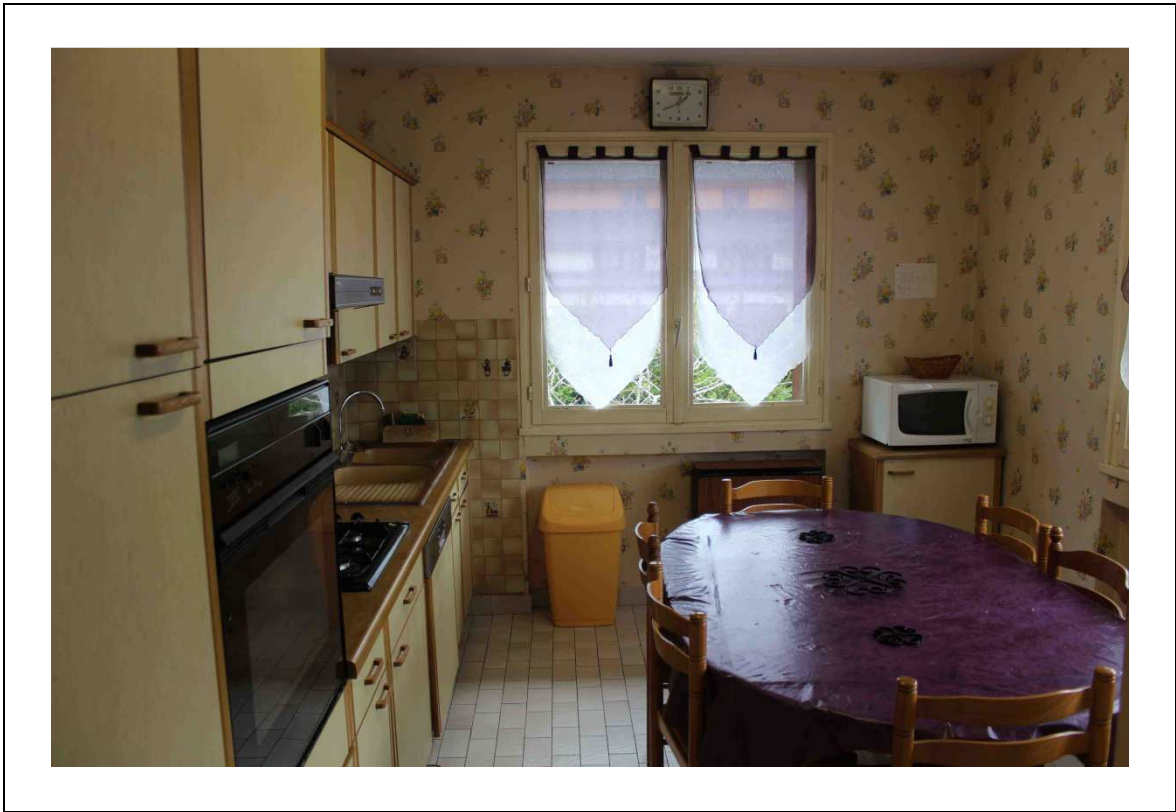

Présentation de la maison

1^{er} étage - Cuisine

Présentation de la maison

1^{er} étage - Cuisine

INVENTAIRE SOMMAIRE DE LA CUISINE

La cuisine a une surface habitée de 12,20 m² environ.

Elle contient :

- *) Une table avec sa toile cirée.
- *) Une table pliante.
- *) Un micro-ondes.
- *) Une cafetière électrique.
- *) Une coupe à fruits en bois.
- *) Une assiette et un pot décoratif.
- *) Un pot contenant divers ustensiles.
- *) Une horloge.
- *) Six chaises.
- *) Une poubelle.
- *) Un grille pain.
- *) Un tablier de cuisinière.
- *) Un sac à pain.
- *) Un grand pot à eau.
- *) Un dessous de plat.
- *) Un thermomètre décoratif.