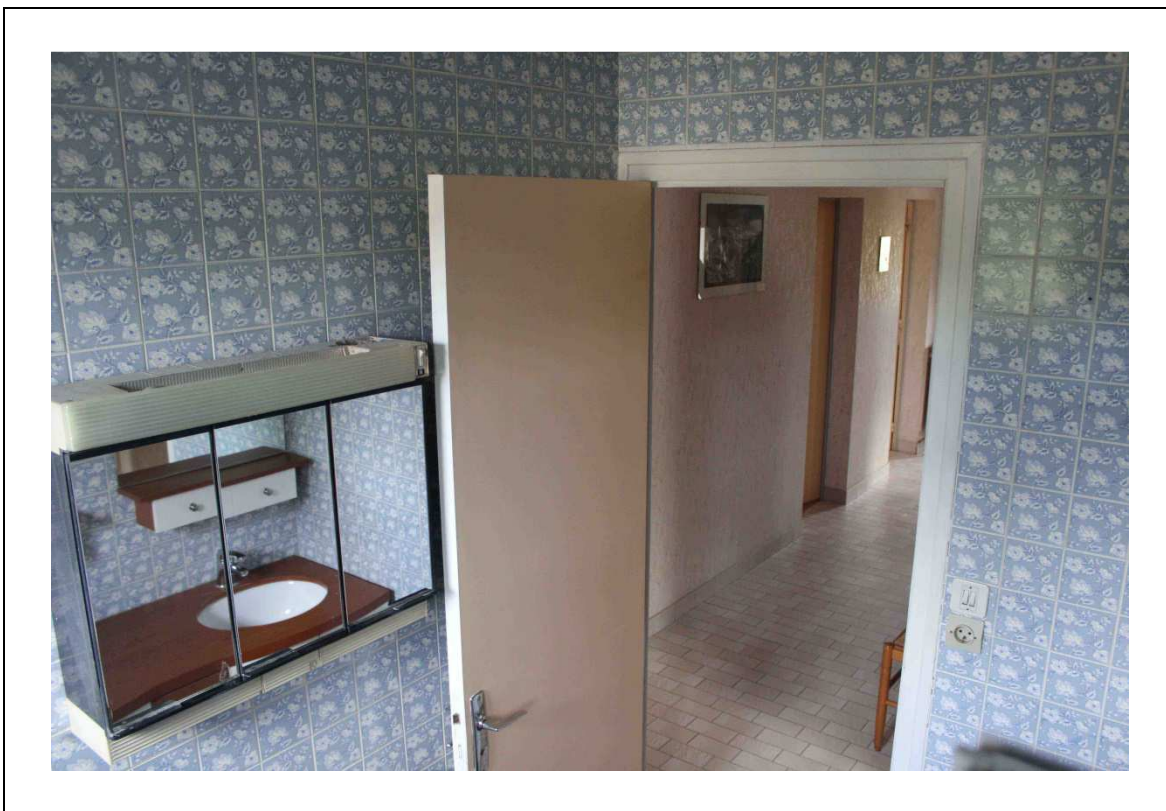

Présentation de la maison

1er étage - Salle de bains

INVENTAIRE SOMMAIRE DE LA SALLE DE BAINS

La salle de bains a une surface totale de 3.77 m² environ.

Elle contient :

- *) Une baignoire - douche.
- *) Un lavabo.
- *) Une petite poubelle.
- *) Une glace.
- *) Une armoire à pharmacie.
- *) Un pare-douche.
- *) Un bidet.
- *) Un porte-serviettes en bois.
- *) Deux lampes (appliques).
- *) Une armoire de toilette.