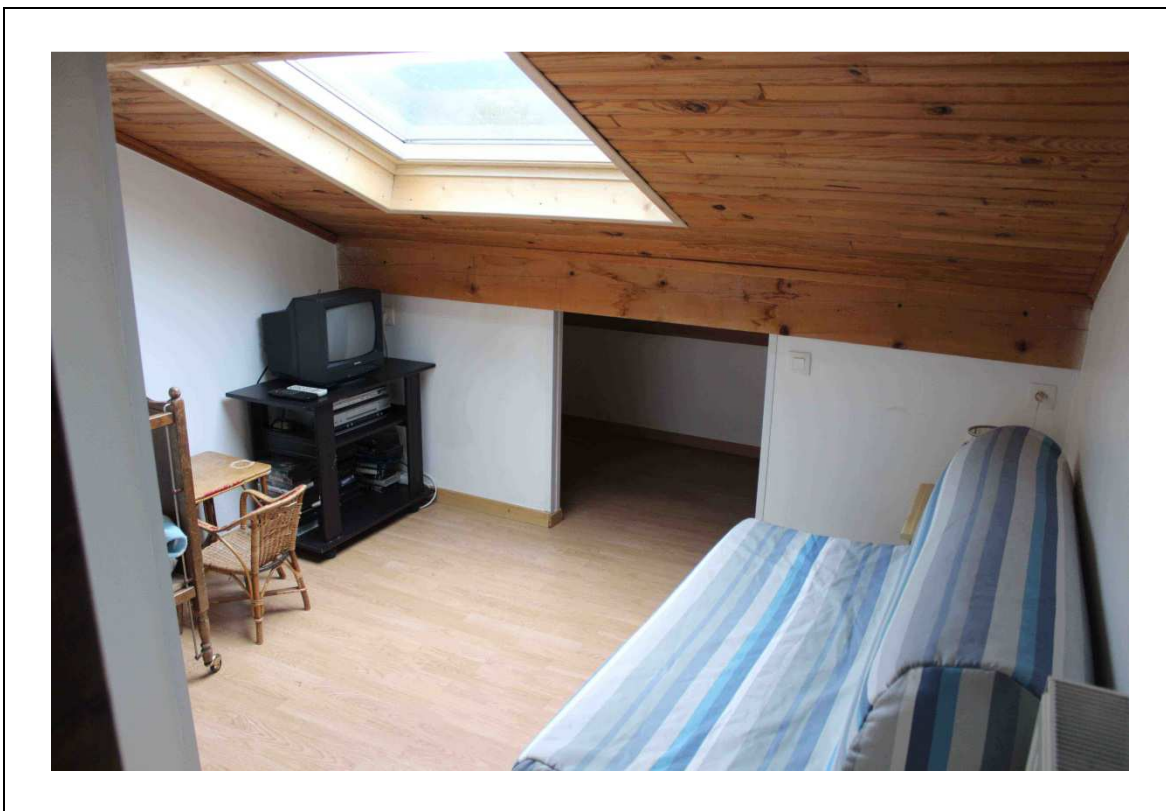

Présentation de la maison

Combles aménagés - Chambre 4 - Salon