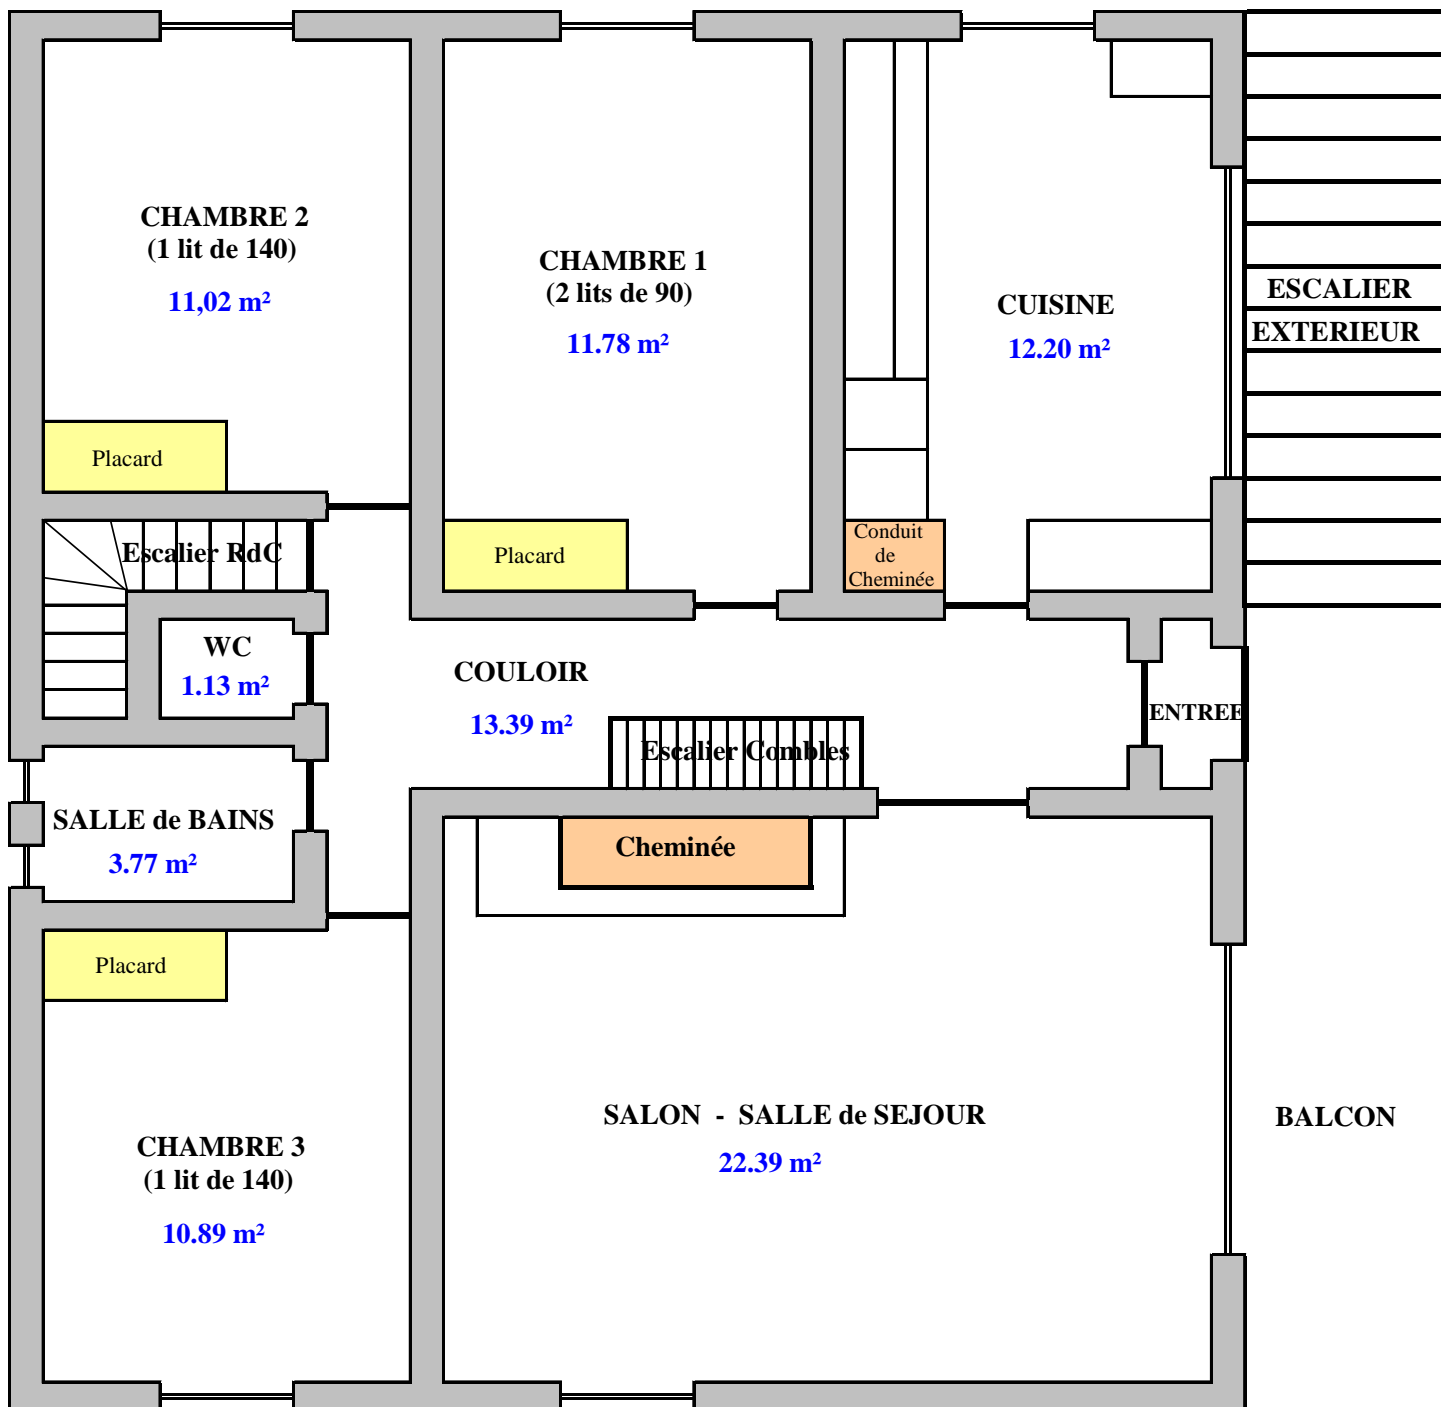

au 1/25 000

Plan de situation de la maison

Schéma simplifié

PLANS SOMMAIRES DE LA MAISON

PLAN DE LA MAISON
REZ de CHAUSSEE
(Locaux de Rangement uniquement)
8.28 m²

PLAN DE LA MAISON
1er ETAGE
86.58 m²

PLAN DE LA MAISON
COMBLES AMENAGEES
60.80 m²

PRESENTATION DE LA MAISON

LOCAUX de RANGEMENT

Présentation de la maison

R.C. - Local de rangement

Présentation de la maison

R.C. - Local de rangement

INVENTAIRE SOMMAIRE DU LOCAL DE RANGEMENT

Le local de rangement a une surface totale de 8,28 m² environ.