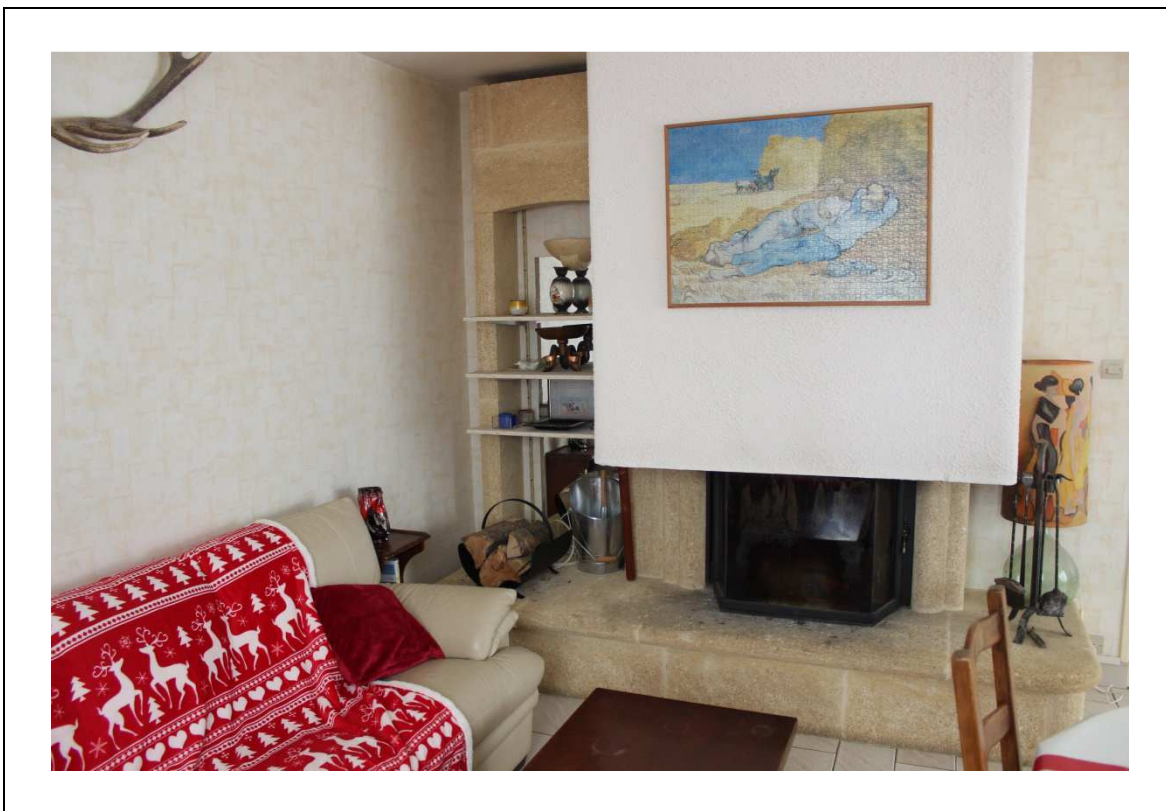

1^{er} étage - Salle de séjour

INVENTAIRE SOMMAIRE DE LA SALLE DE SEJOUR

La salle de séjour a une surface habitée de 22.39 m² environ.

Elle contient :

- *) Une table avec des rallonges.
- *) Une mini chaîne HIFI avec sa télécommande (Tuner , CD , double K7 , ampli)
- *) Un living (contenu est décrit plus loin).
- *) Un plateau tournant rond sous la télévision.
- *) Un magnétoscope.
- *) Une coupe à fruits en verre.
- *) Un canapé - lit d'angle pour deux personnes.
- *) Des napperons.
- *) Deux lampes hallogène.
- *) Une télévision portative noir et blanc.
- *) Un vase en verre.
- *) Deux cadres (puzzles).
- *) Les nécessaires pour la cheminée (pinces, balai, pique etc ...).
- *) Six chaises.
- *) Une table de télévision.
- *) Une petite télévision couleur.
- *) Un décodeur.
- *) Objets décoratifs
- *) Une table basse avec deux tiroirs.
- *) Trois petits coussins.
- *) Un panier pour le transport du bois.
- *) Un téléphone avec des annuaires.
- *) Un répondeur téléphonique.
- *) Trois cendriers.